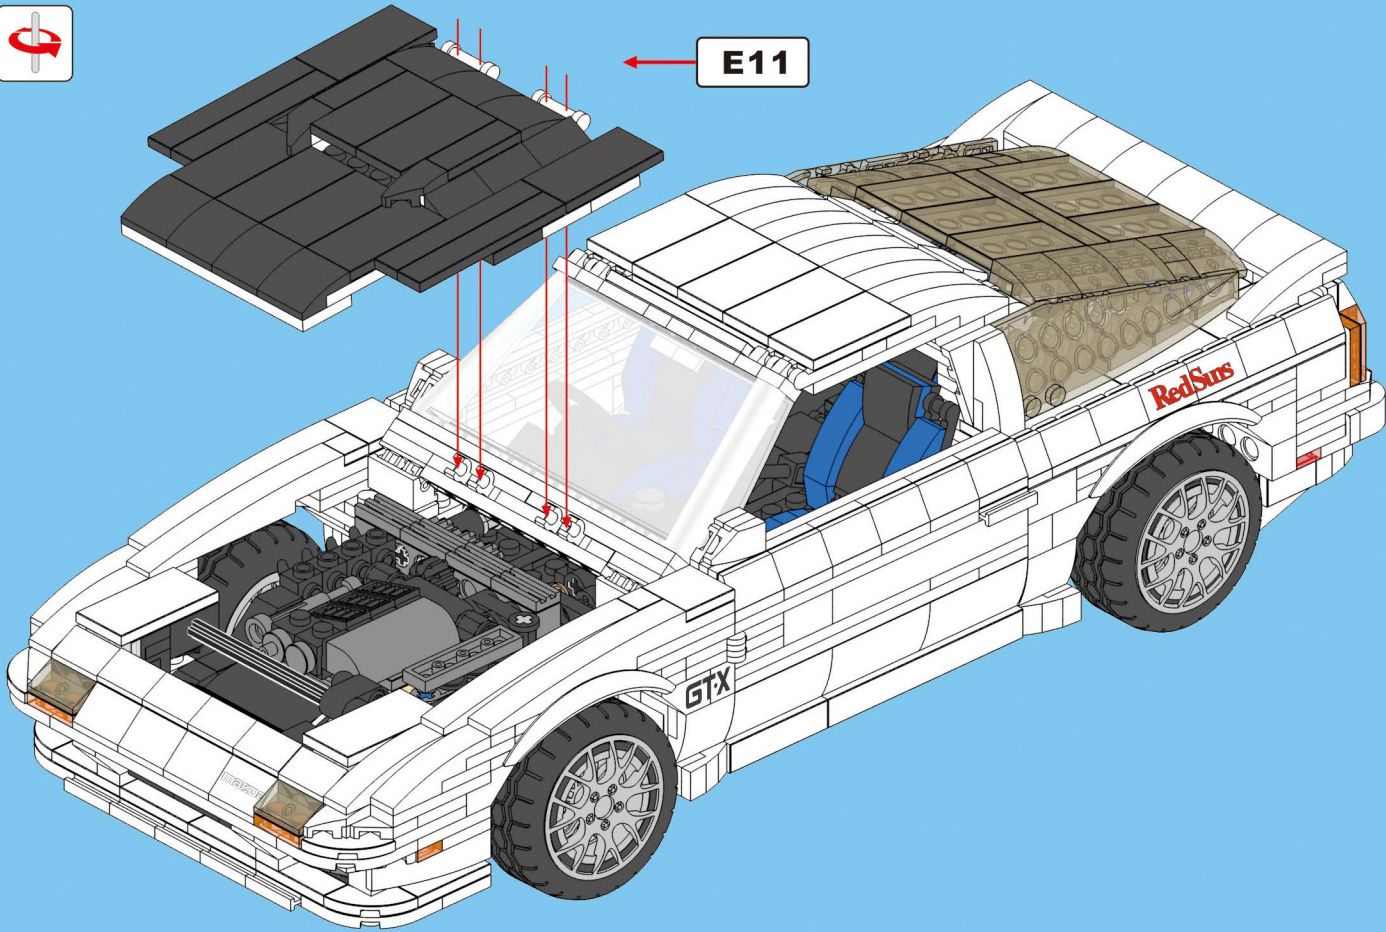

CaDA[®]

INITIAL 頭文字D

高橋涼介
FC3S RX-7

3

C61022

E9

E11

E12